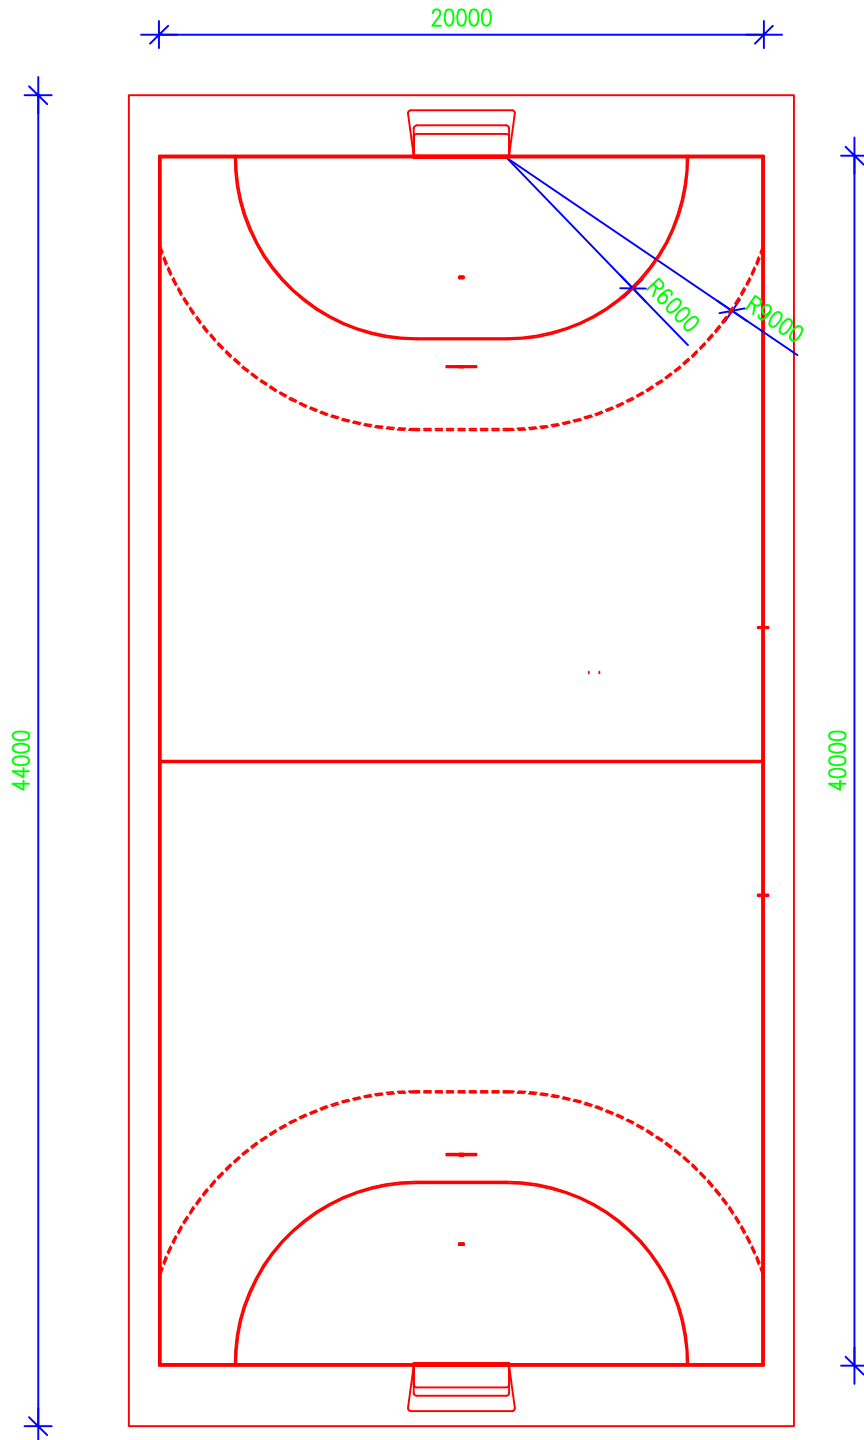

Rakennuskohde	RAJAVIIVAT
Suunnittelija	Päiväys KÄSIPALLO

Mittakaava 1:250

HUOM ! KAIKKI RAJAMERKINNÄT TEHTÄVÄ LATTIAPÄÄLYSTEEN VALMISTAJAN HYVÄKSYMÄLLÄ MAALILLA.

rajojen leveydet 50 mm, paitsi maaliraja (80 mm)
pelitilan vapaa korkeus > 7000